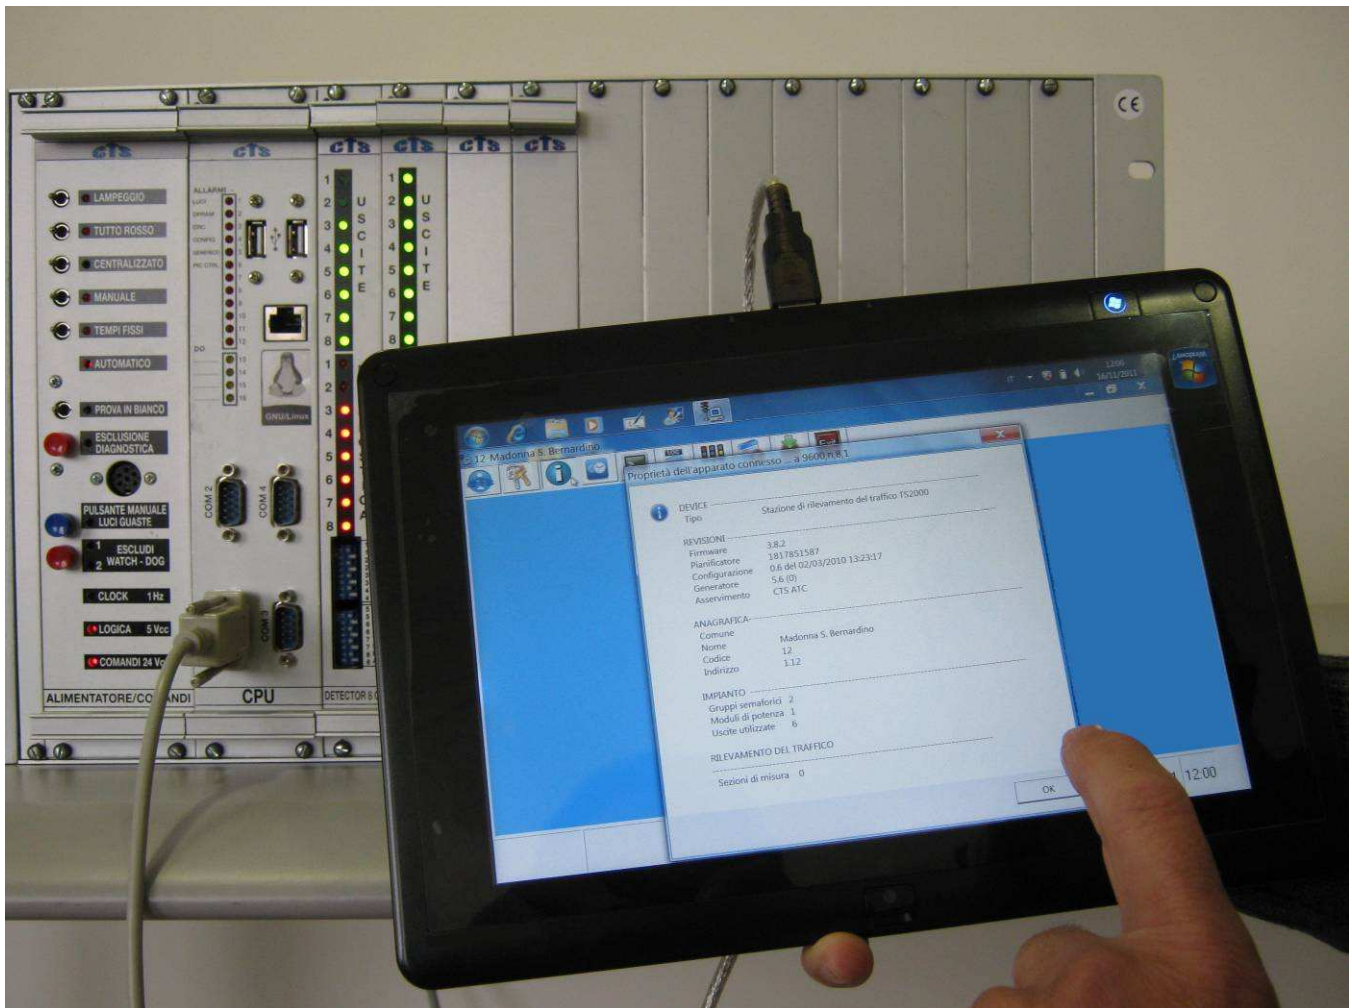

VCPTune è il nuovo terminale palmare di ultima generazione di CTS, dedicato all'interfacciamento col regolatore semaforico Hydra e con la stazione di rilevamento del traffico TS2000.

Contrariamente a VCPSetup, che è l'ambiente di programmazione per l'operatore esperto, VCPTune è un prodotto entry level, pensato per chi non opera su Hydra abitualmente ma che ha comunque sporadicamente l'esigenza di intervenire sulla regolazione semaforica, per esempio per modificare i tempi di fase, aggiungere nuovi piani, impostare il calendario orario di attivazione dei piani ed altro ancora.

VCPTune è una soluzione hardware + software, basata su una piattaforma Tablet PC. Basta un semplice tocco sullo schermo 10,1" per accedere alle funzionalità di Hydra. Più piccolo di una rivista e con un peso inferiore ad 1kg, VCPTune è leggero e maneggevole, perfetto per l'impiego 'on fly'.

FUNZIONI DI VISUALIZZAZIONE (UTENTE GENERICO)

- ◆ Visualizzazione delle proprietà del regolatore
- ◆ Visualizzazione della data/ora
- ◆ Visualizzazione del registro di bordo
- ◆ Visualizzazione dei piani programmati
- ◆ Visualizzazione del calendario orario

FUNZIONI DI AMMINISTRAZIONE (PROTETTE DA PASSWORD)

- ◆ Impostazione della data/ora
- ◆ Console dei comandi (VCPSetup like)
- ◆ Impostazione dei tempi di fase dei piani, inserimento di nuovi di piani
- ◆ Impostazione del calendario orario, aggiunta/cancellazione di entries
- ◆ Backup della configurazione dell'apparato