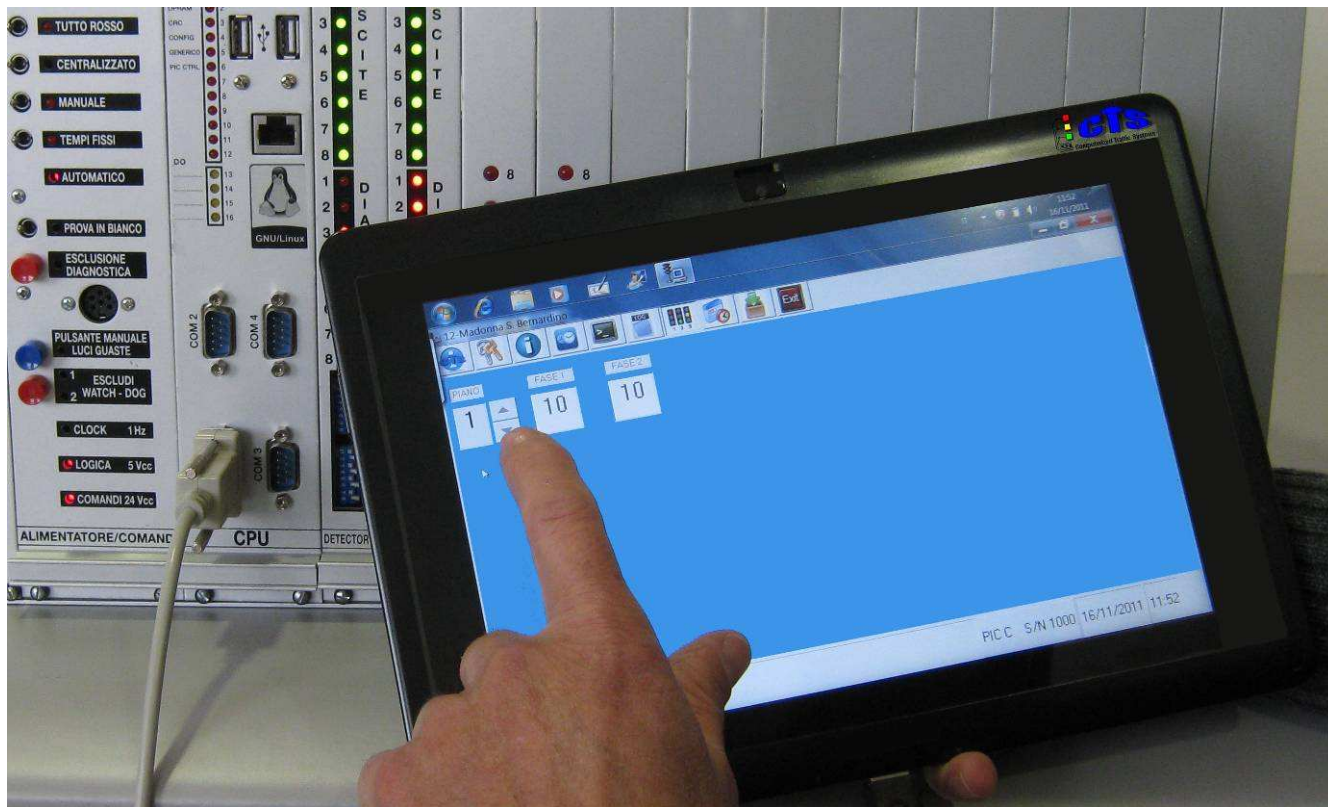

VCPTune è il nuovo terminale palmare di ultima generazione di CTS, dedicato all'interfacciamento col regolatore semaforico Hydra e con la stazione di rilevamento del traffico TS2000.

Contrariamente a VCPSetup, che è l'ambiente di programmazione per l'operatore esperto, VCPTune è un prodotto entry level, pensato per chi non opera su Hydra abitualmente ma che ha comunque sporadicamente l'esigenza di intervenire sulla regolazione semaforica, per esempio per modificare i tempi di fase, aggiungere nuovi piani, impostare il calendario orario di attivazione dei piani ed altro ancora.

VCPTune è una soluzione hardware + software, basata su una piattaforma Tablet PC. Basta un semplice tocco sullo schermo 10,1" per accedere alle funzionalità di Hydra. Più piccolo di una rivista e con un peso inferiore ad 1kg, VCPTune è leggero e maneggevole, perfetto per l'impiego 'on fly'.

FUNZIONI DI VISUALIZZAZIONE (UTENTE GENERICO)

- ◆ Visualizzazione delle proprietà del regolatore
- ◆ Visualizzazione della data/ora
- ◆ Visualizzazione del registro di bordo
- ◆ Visualizzazione dei piani programmati
- ◆ Visualizzazione del calendario orario

FUNZIONI DI AMMINISTRAZIONE (PROTETTE DA PASSWORD)

- ◆ Impostazione della data/ora
- ◆ Console dei comandi (VCPSetup like)
- ◆ Impostazione dei tempi di fase dei piani, inserimento di nuovi di piani
- ◆ Impostazione del calendario orario, aggiunta/cancellazione di entries
- ◆ Backup della configurazione dell'apparato